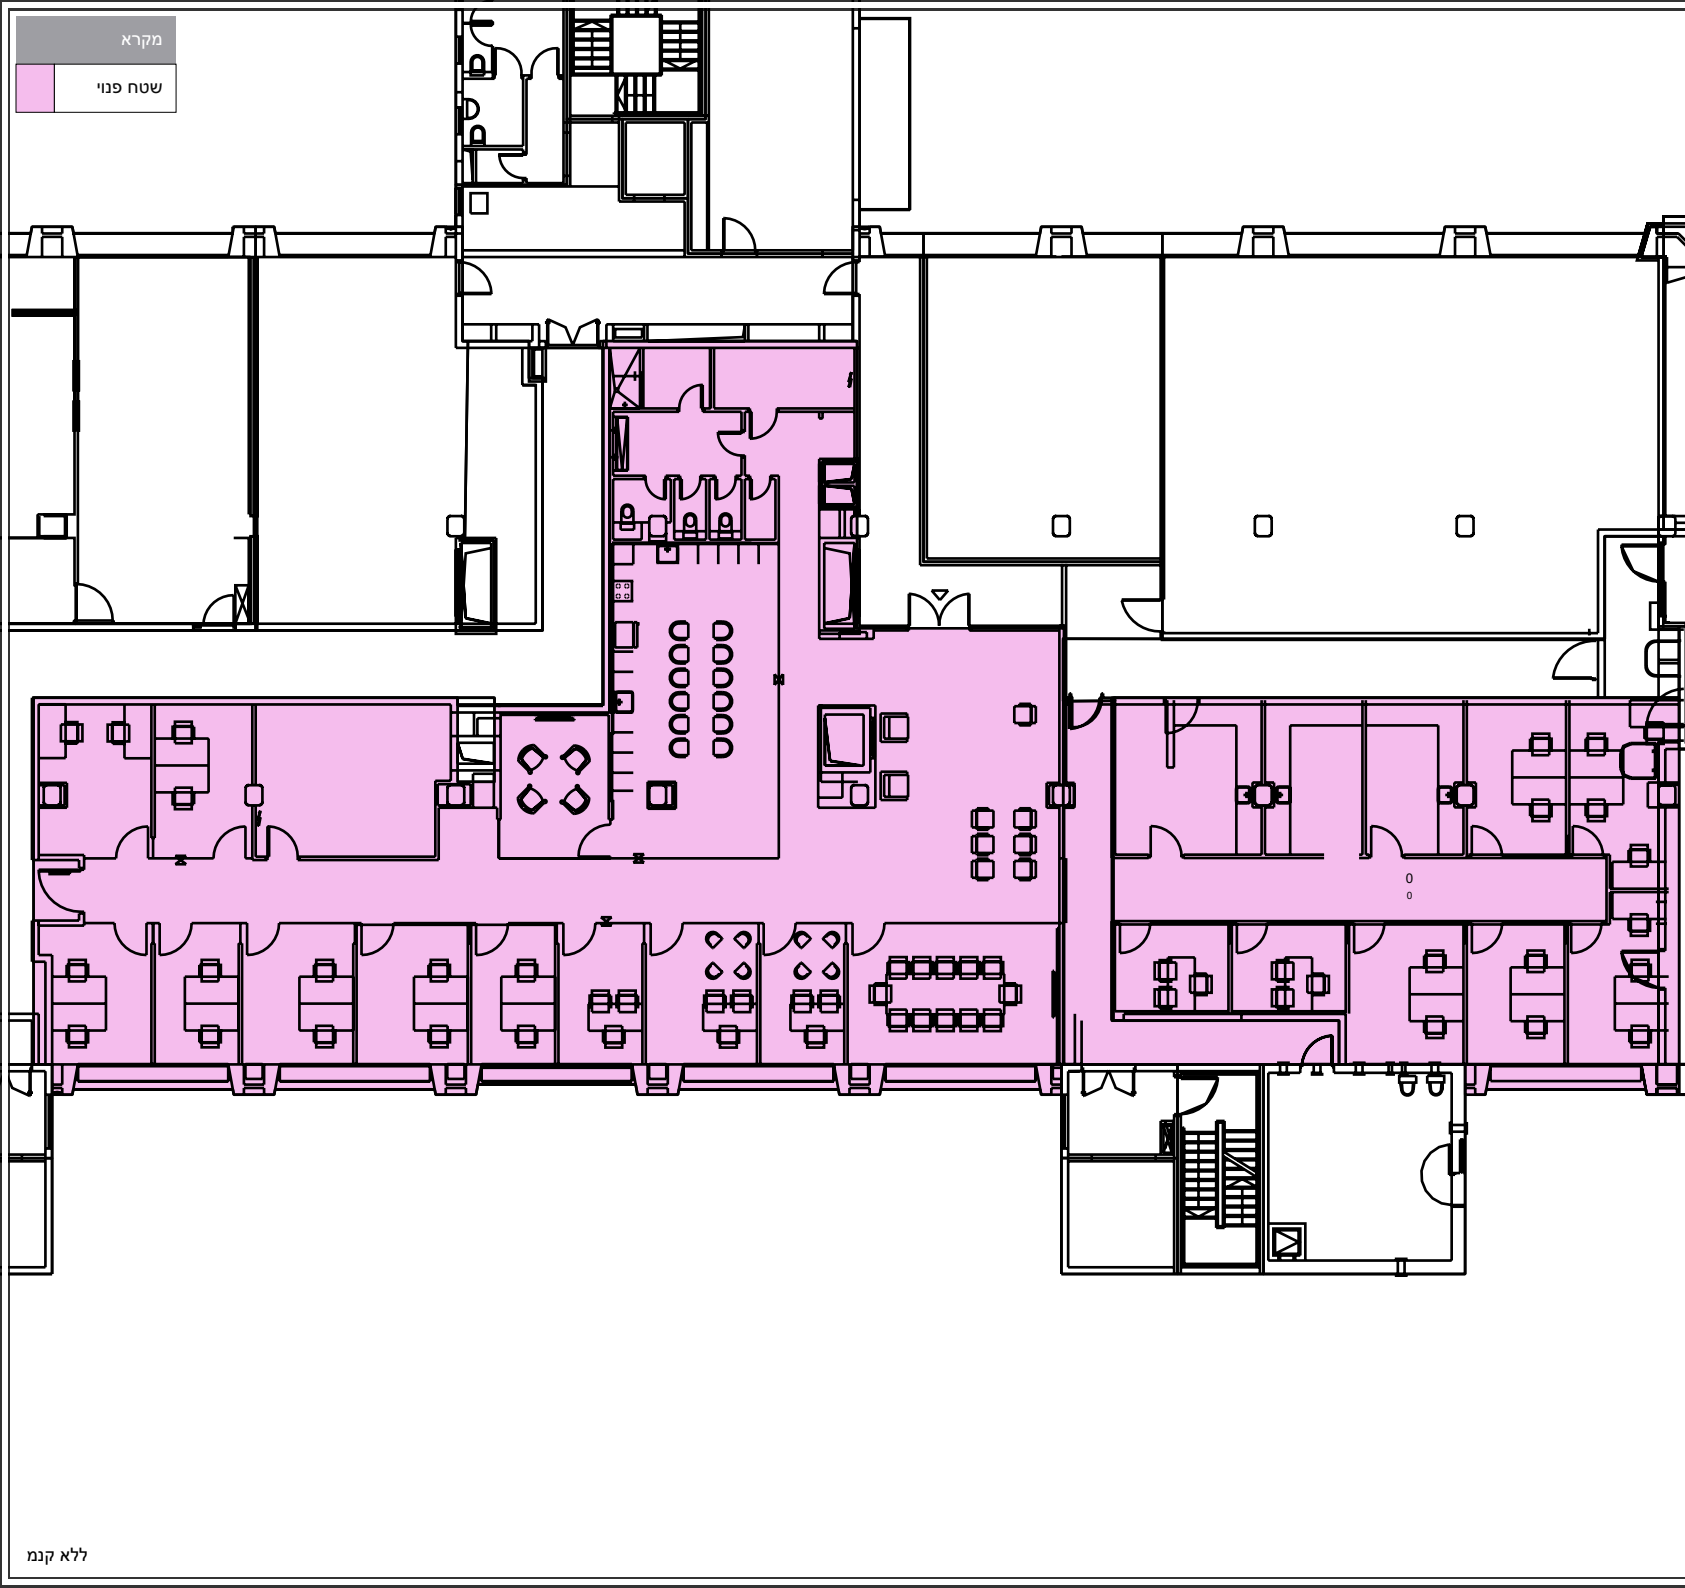

מקרא

שטח פנוי

POC
SYSTEMS
info@poc-system.com

שם	ערך
ישוב	אשדוד
כתובת	הבושם 3
מבנה	סיטי טק 4
קומה	קומה שלישית