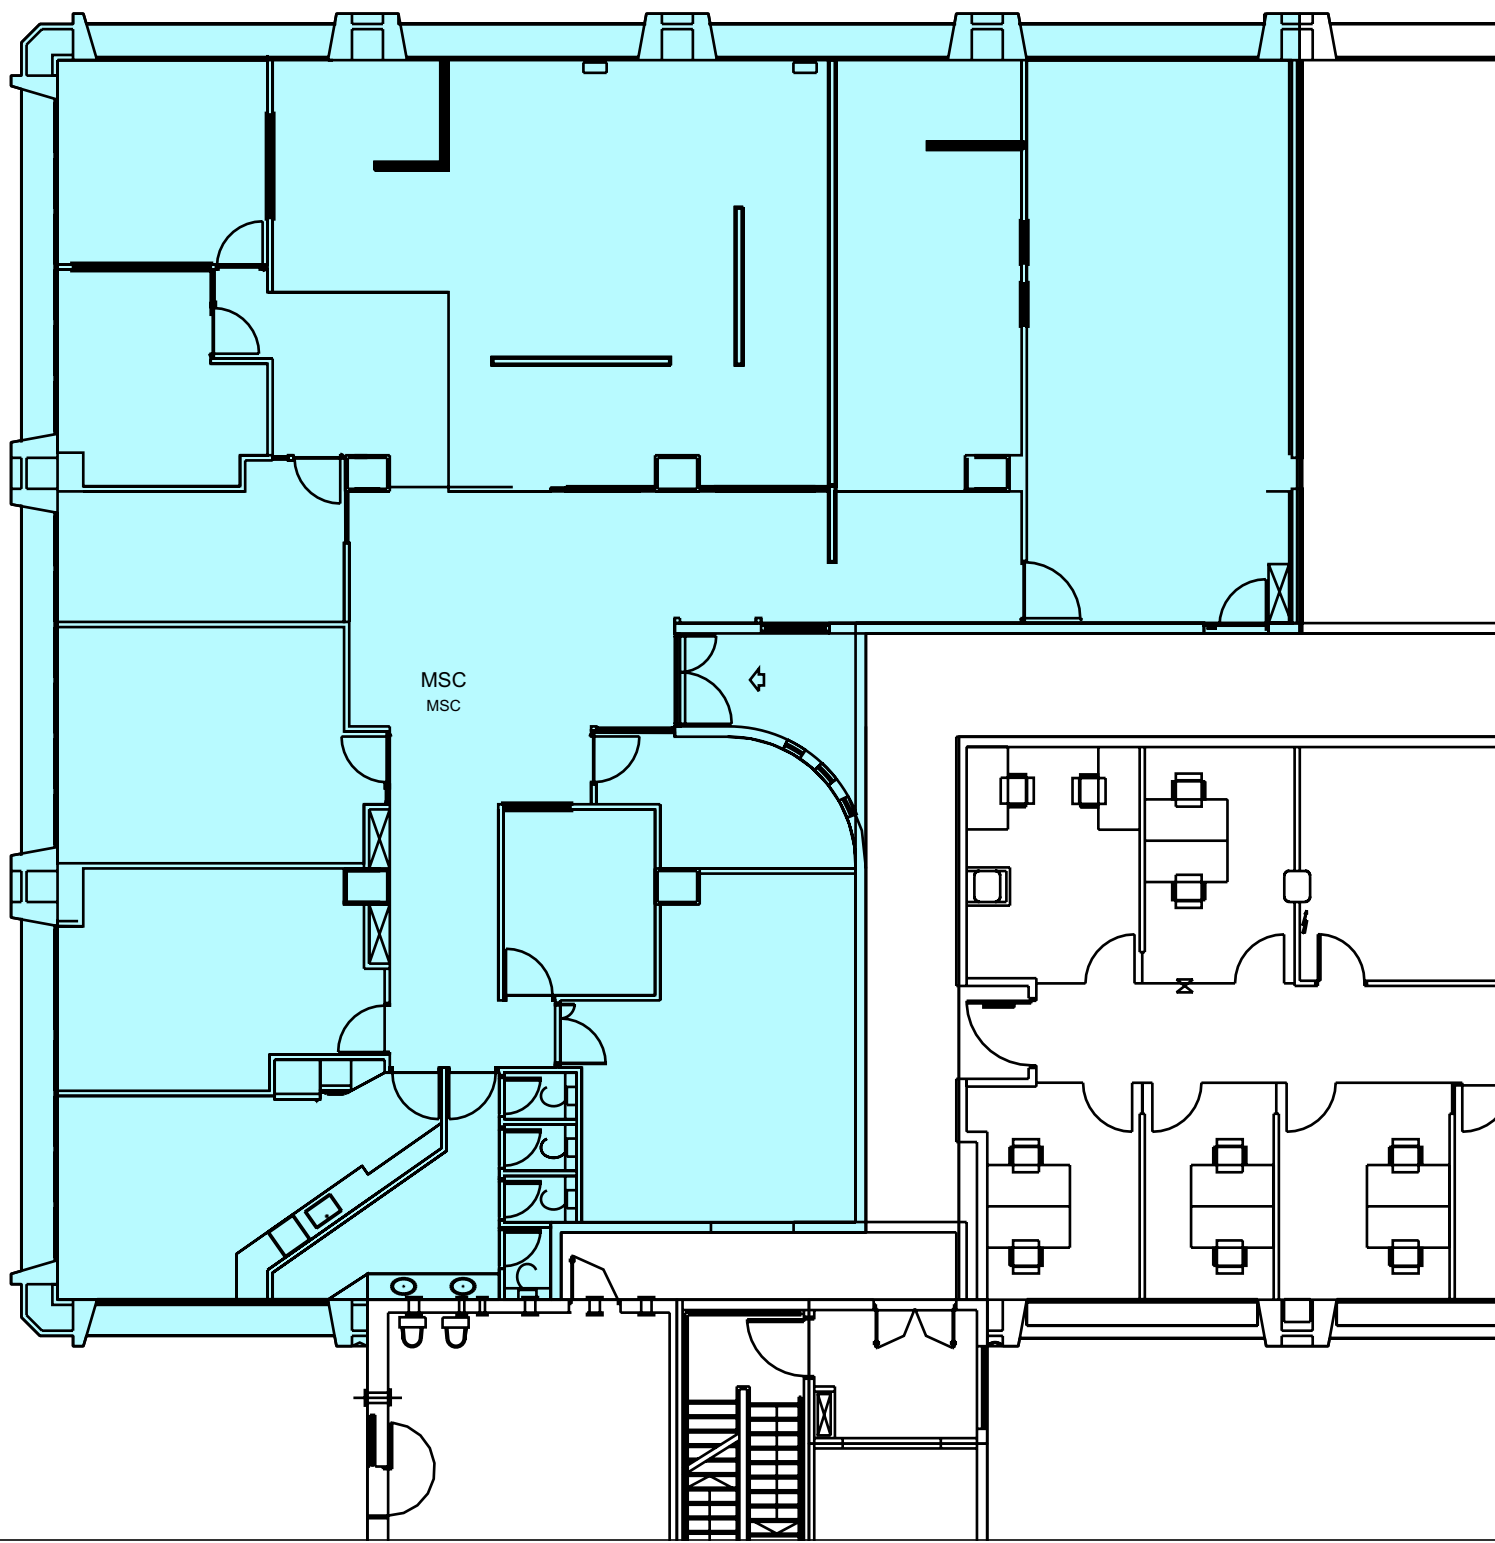

מקרא

מושכר

POC
SYSTEMS
info@poc-system.com

שם	ערך
ישוב	אשדוד
כתובת	הבושם 3
מבנה	סיטי טק 4
קומה	קומה שלישית